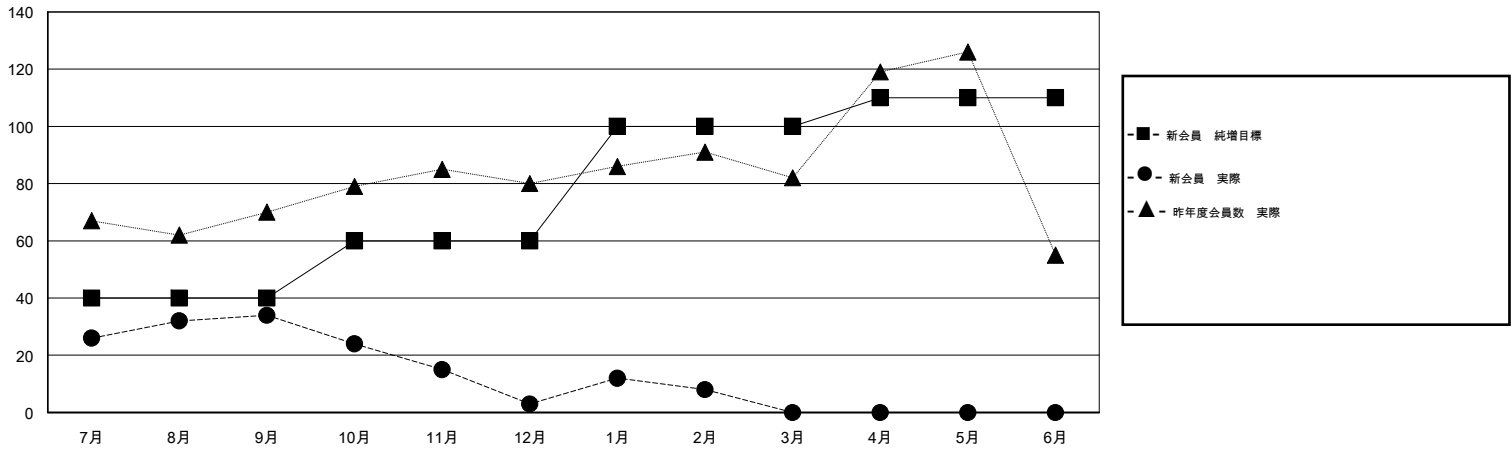

MONTHLY MEMBERSHIP PROGRESS REPORT

District 331 B

Results as of: 2/28/2017

GMT: Masayuki Kaneko

地域 JAPAN

GMT会則地域

クラブ				名			
結果: 2016-2017				結果: 2016-2017			
四半期	新クラブ目標	新クラブ	解散クラブ	四半期	新会員 (再入会と転入を含めない) 純増目標	新会員 (再入会と転入を含めない) 実際	退会者 (転籍を含む) 実際
7月/8月/9月	0	0	0	7月/8月/9月	40	65	31
10月/11月/12月	0	0	0	10月/11月/12月	20	16	47
1月/2月/3月	0	0	0	1月/2月/3月	40	21	16
4月/5月/6月	1	0	0	4月/5月/6月	10	0	0

新クラブ目標及び実績累計

会員目標及び実績累計

解散クラブ: 0	53 CLUBS OF 85 一名以上の新会員を登録	男女別
退会者	会員累計データを見るには、ここをクリック ク	男性 2,209 (80.27%)
物故会員 22		女性 543 (19.73%)
クラブ解散 0	世帯主/家族会員合計 903	
その他 72	国際会費半額の家族会員 482	
合計 94		